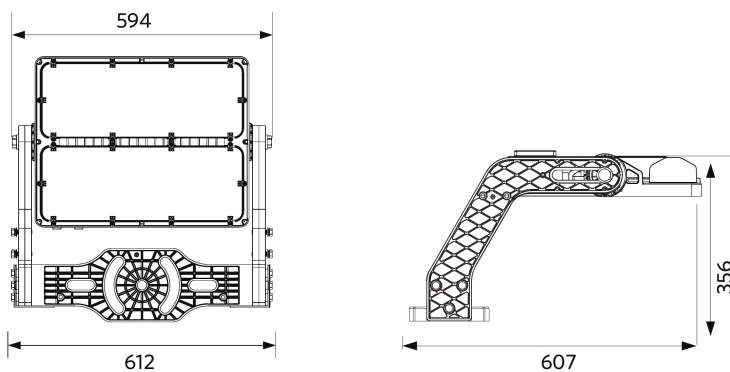

Technische specificaties

Levensduur (L70)	100.000 u
Levensduur (L80)	100.000 u
Aan-/Uit-cycli	100.000
Kleurconsistentie (SDCM)	6
Dimbaarheid	DALI2
Afwerking	Zwart
CRI	> 70
Beschermingsgraad (IP)	IP66
Slagvastheid	IK08
Beschermingsklasse	I
Risicogroep (EN 62471)	RG1
Voorschakelapparaat inbegrepen	Nee
Gloeidraadtest	850°C
Vermogensfactor	≥ 0,9
Piekspanning beveiliging	20 kV

Elektrische aansluiting

Frequentie	50/60 Hz
Nom. spanning	220-240 V
DC ingangsspanning	Zie catalogusbijlage Aansluitwaarden

Materiaal eigenschappen

Materiaal behuizing	Aluminium
Materiaal optiek	Polycarbonaat
Cover materiaal	Polycarbonaat
Kustlijnbestendig	Ja

Toepassingscondities

Bedrijfstemperatuur	-30~+45°C
Gebruikstemperatuur	+25°C
Opslagtemperatuur	-30~+50°C

Maatschets (mm)

LEDfloodOly-P Re600
600W & 800W