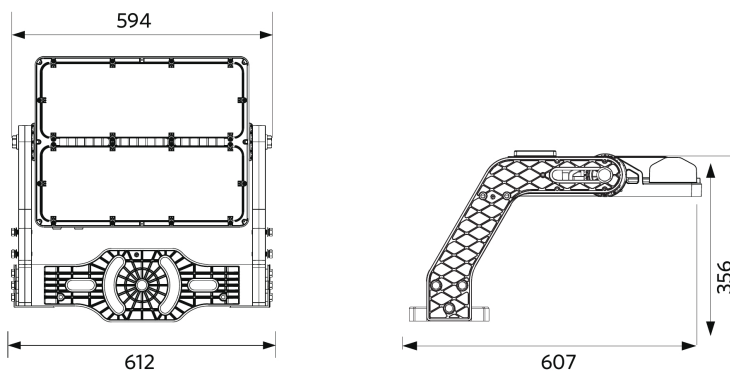

Technische specificaties

Levensduur (L70)	100.000 u
Levensduur (L80)	100.000 u
Aan-/Uit-cycli	100.000
Kleurconsistentie (SDCM)	6
Dimbaarheid	DALI2
Afwerking	Zwart
CRI	> 70
Beschermingsgraad (IP)	IP66
Slagvastheid	IK08
Beschermingsklasse	I
Risicogroep (EN 62471)	RG1
Voorschakelapparaat inbegrepen	Nee
Gloeidraadtest	850°C
Vermogensfactor	≥ 0,9
Piekspanning beveiliging	20 kV

Elektrische aansluiting

Frequentie	50/60 Hz
Nom. spanning	220-240 V
DC ingangsspanning	Zie catalogusbijlage Aansluitwaarden

Materiaal eigenschappen

Materiaal behuizing	Aluminium
Materiaal optiek	Polycarbonaat
Cover materiaal	Polycarbonaat
Kustlijnbestendig	Ja

Toepassingscondities

Bedrijfstemperatuur	-30-+45°C
Gebruikstemperatuur	+25°C
Opslagtemperatuur	-30-+50°C

Maatschets (mm)

LEDfloodOly-P Re600
600W & 800W