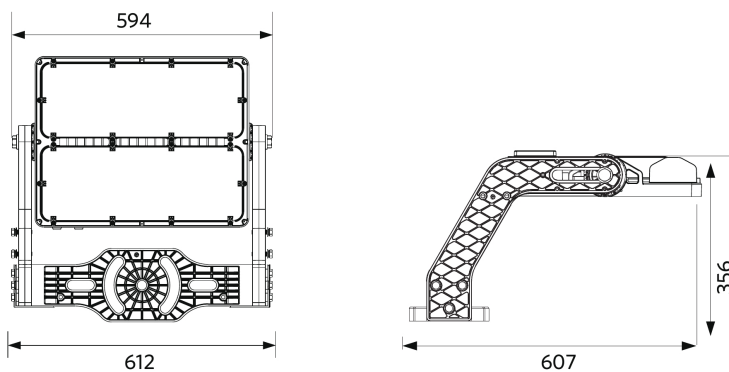

Technische specificaties

Levensduur (L70)	100.000 u
Levensduur (L80)	100.000 u
Aan-/Uit-cycli	100.000
Kleurconsistentie (SDCM)	6
Dimbaarheid	DALI2
Afwerking	Zwart
CRI	> 70
Beschermingsgraad (IP)	IP66
Slagvastheid	IK08
Beschermingsklasse	I
Risicogroep (EN 62471)	RG1
Voorschakelapparaat inbegrepen	Nee
Gloeidraadtest	850°C
Vermogensfactor	≥ 0,9
Piekspanning beveiliging	20 kV

Elektrische aansluiting

Frequentie	50/60 Hz
Nom. spanning	220-240 V
DC ingangsspanning	Zie catalogusbijlage Aansluitwaarden

Materiaal eigenschappen

Materiaal behuizing	Aluminium
Materiaal optiek	Polycarbonaat
Cover materiaal	Polycarbonaat
Kustlijnbestendig	Ja

Toepassingscondities

Bedrijfstemperatuur	-30~+45°C
Gebruikstemperatuur	+25°C
Opslagtemperatuur	-30~+50°C

Maatschets (mm)

LEDfloodOly-P Re600
600W & 800W