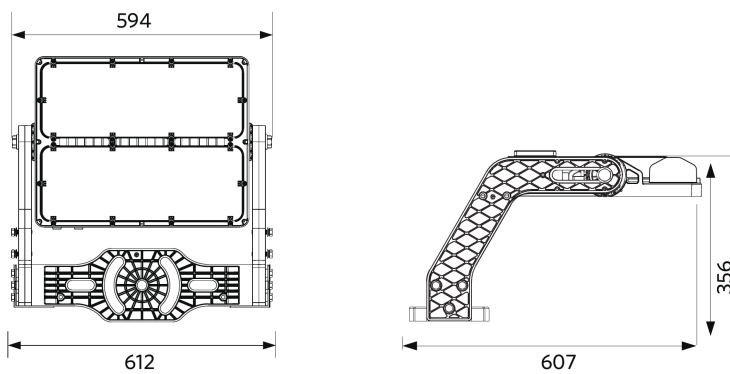

Technische specificaties

Levensduur (L70)	100.000 u
Levensduur (L80)	100.000 u
Aan-/Uit-cycli	100.000
Kleurconsistentie (SDCM)	6
Dimbaarheid	DALI2
Afwerking	Zwart
CRI	> 70
Beschermingsgraad (IP)	IP66
Slagvastheid	IK08
Beschermingsklasse	I
Risicogroep (EN 62471)	RG1
Voorschakelapparaat inbegrepen	Nee
Gloeidraadtest	850°C
Vermogensfactor	≥ 0,9
Piekspanning beveiliging	20 kV

Elektrische aansluiting

Frequentie	50/60 Hz
Nom. spanning	220-240 V
DC ingangsspanning	Zie catalogusbijlage Aansluitwaarden

5 JAAR GARANTIE

Materiaal eigenschappen

Materiaal behuizing	Aluminium
Materiaal optiek	Polycarbonaat
Cover materiaal	Polycarbonaat
Kustlijnbestendig	Ja

Toepassingscondities

Bedrijfstemperatuur	-30-+45°C
Gebruikstemperatuur	+25°C
Opslagtemperatuur	-30-+50°C

Maatschets (mm)

LEDfloodOly-P Re600
600W & 800W