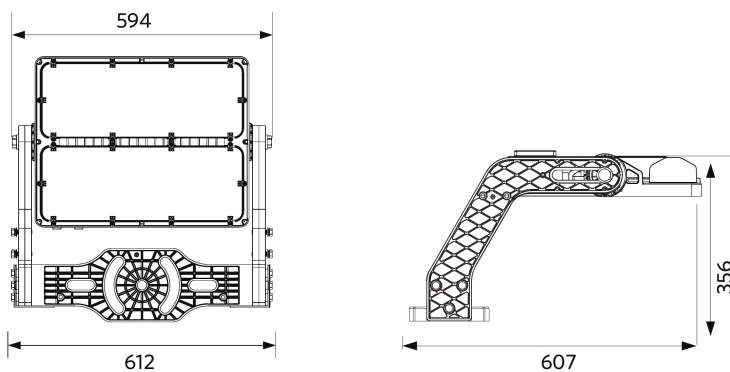

Technische specificaties

Levensduur (L70)	100.000 u
Levensduur (L80)	100.000 u
Aan-/Uit-cycli	100.000
Kleurconsistentie (SDCM)	6
Dimbaarheid	DALI2
Afwerking	Zwart
CRI	> 70
Beschermingsgraad (IP)	IP66
Slagvastheid	IK08
Beschermingsklasse	I
Risicogroep (EN 62471)	RG1
Voorschakelapparaat inbegrepen	Nee
Gloeidraadtest	850°C
Vermogensfactor	≥ 0,9
Piekspanning beveiliging	20 kV

Elektrische aansluiting

Frequentie	50/60 Hz
Nom. spanning	220-240 V
DC ingangsspanning	Zie catalogusbijlage Aansluitwaarden

5 JAAR GARANTIE

Materiaal eigenschappen

Materiaal behuizing	Aluminium
Materiaal optiek	Polycarbonaat
Cover materiaal	Polycarbonaat
Kustlijnbestendig	Ja

Toepassingscondities

Bedrijfstemperatuur	-30~+45°C
Gebruikstemperatuur	+25°C
Opslagtemperatuur	-30~+50°C

Maatschets (mm)

LEDfloodOly-P Re600
600W & 800W