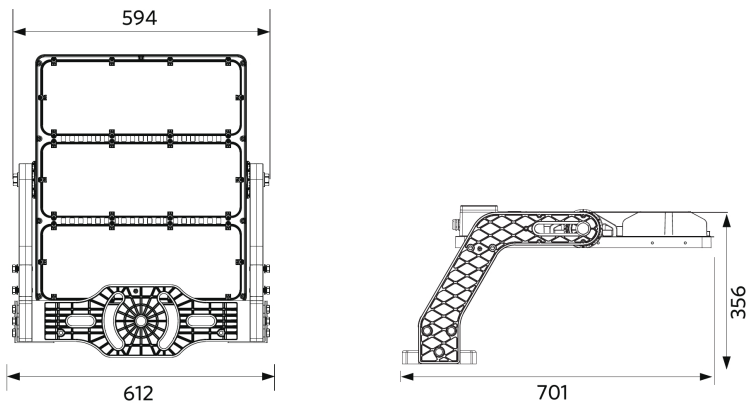

Technische specificaties

Levensduur (L70)	100.000 u
Levensduur (L80)	100.000 u
Aan-/Uit-cycli	100.000
Kleurconsistentie (SDCM)	6
Dimbaarheid	DALI2
Afwerking	Zwart
CRI	> 70
Beschermingsgraad (IP)	IP66
Slagvastheid	IK08
Beschermingsklasse	I
Risicogroep (EN 62471)	RG1
Voorschakelapparaat inbegrepen	Nee
Gloeidraadtest	850°C
Vermogensfactor	≥ 0,9
Piekspanning beveiliging	20 kV

Elektrische aansluiting

Frequentie	50/60 Hz
Nom. spanning	220-240 V
DC ingangsspanning	Zie catalogusbijlage Aansluitwaarden

5 JAAR GARANTIE

Materiaal eigenschappen

Materiaal behuizing	Aluminium
Materiaal optiek	Polycarbonaat
Cover materiaal	Polycarbonaat
Kustlijnbestendig	Ja

Toepassingscondities

Bedrijfstemperatuur	-30~+45°C
Gebruikstemperatuur	+25°C
Opslagtemperatuur	-30~+50°C

Maatschets (mm)

LEDfloodOly-P Re700
1000W & 1200W