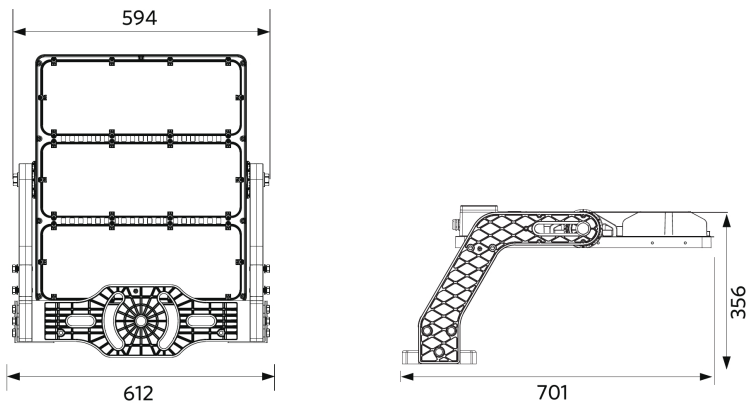

Technische specificaties

Levensduur (L70)	100.000 u
Levensduur (L80)	100.000 u
Aan-/Uit-cycli	100.000
Kleurconsistentie (SDCM)	6
Dimbaarheid	DALI2
Afwerking	Zwart
CRI	> 70
Beschermingsgraad (IP)	IP66
Slagvastheid	IK08
Beschermingsklasse	I
Risicogroep (EN 62471)	RG1
Voorschakelapparaat inbegrepen	Nee
Gloeidraadtest	850°C
Vermogensfactor	≥ 0,9
Piekspanning beveiliging	20 kV

Elektrische aansluiting

Frequentie	50/60 Hz
Nom. spanning	220-240 V
DC ingangsspanning	Zie catalogusbijlage Aansluitwaarden

Materiaal eigenschappen

Materiaal behuizing	Aluminium
Materiaal optiek	Polycarbonaat
Cover materiaal	Polycarbonaat
Kustlijnbestendig	Ja

Toepassingscondities

Bedrijfstemperatuur	-30~+45°C
Gebruikstemperatuur	+25°C
Opslagtemperatuur	-30~+50°C

Maatschets (mm)

LEDfloodOly-P Re700
1000W & 1200W