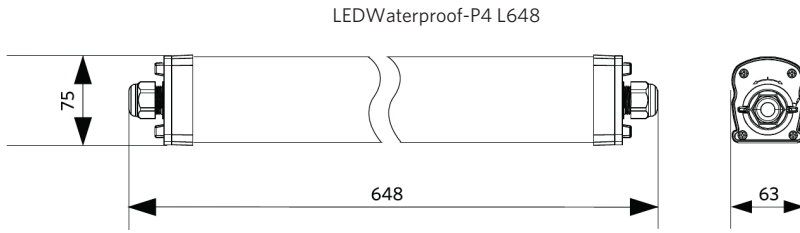

Maatschets (mm)