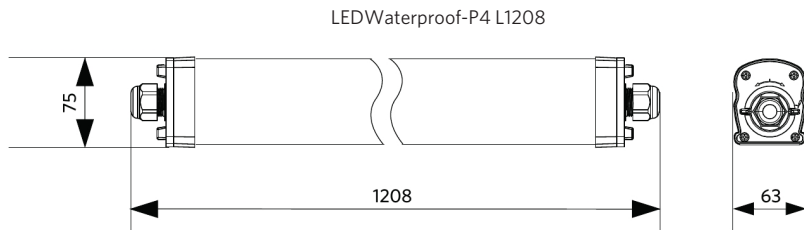

Maatschets (mm)