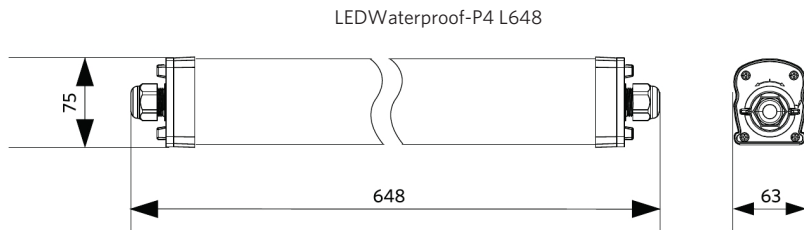

Maatschets (mm)