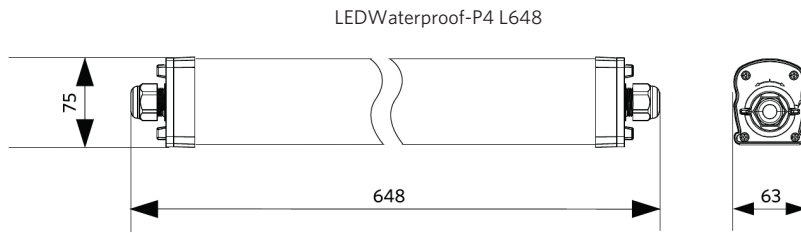

Maatschets (mm)