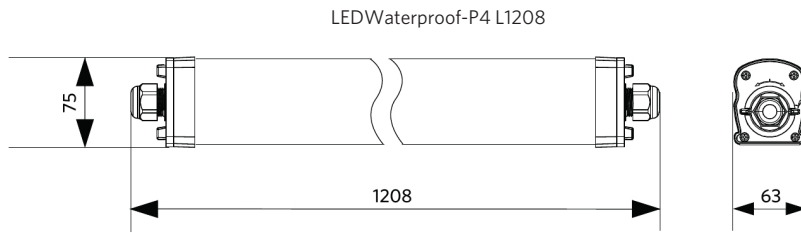

Maatschets (mm)