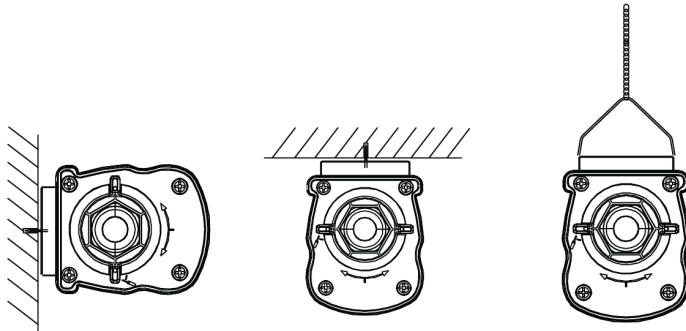

Installatiemogelijkheden