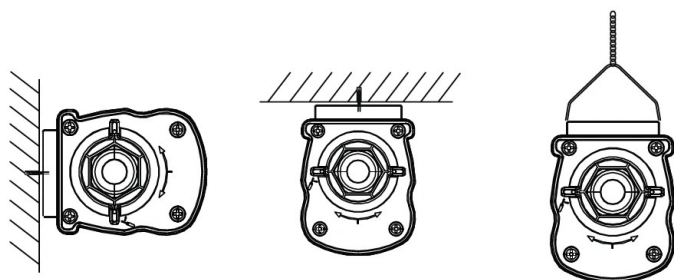

Toepassingscondities	
Bedrijfstemperatuur	0 - 40 °C
Gebruikstemperatuur	25 °C
Opslagtemperatuur	-30 - 50 °C

Maatschets (mm)

Type	A	B	C
L648	648	75	63
L1208	1208	75	63
L1489	1489	75	63

Installatiemogelijkheden