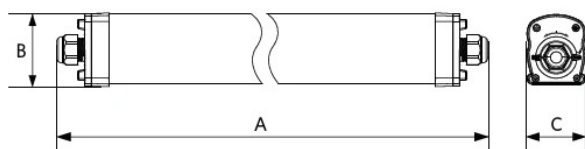

Technische specificaties	
Levensduur (L70)	100.000 h
Levensduur (L80)	80.000 h
Levensduur (L90)	50.000 h
Aan-/Uit-cycli	100.000
Kleurconsistentie (SDCM)	4
Dimbaarheid	On-Off
Bundelhoek	120 °
Afwerking	Grijs RAL 7035
RAL-Nummer	7035
Kleurweergave index (CRI)	> 80
Efficiëntie (lm/W)	150 lm/W
Beschermingsgraad (IP)	IP66
Slagvastheid (IK)	IK08
Beschermingsklasse	II
Risicogroep (EN 62471)	RGO
Voorschakelapparaat inbegrepen	Ja
Gloeidraadtest	850 °C
Percentage uitval driver (na 5,000 uur)	≤ 1 %
Vermogensfactor	≥ 0,9
Invoerdraad Ø (mm)	1mm² - 2.5mm²

Elektrische aansluiting	
Frequentie	50 - 60 Hz
Nominale spanning	220 - 240 V
DC ingangsspanning	Zie catalogusbijlage Aansluitwaarden

Materiaal eigenschappen	
Materiaal behuizing	Polycarbonaat
Materiaal optiek	Polycarbonaat
Bvestigingsclips	Roestvaststaal (RVS)

Toepassingscondities	
Bedrijfstemperatuur	0 - 40 °C
Gebruikstemperatuur	25 °C
Opslagtemperatuur	-30 - 50 °C

Maatschets (mm)