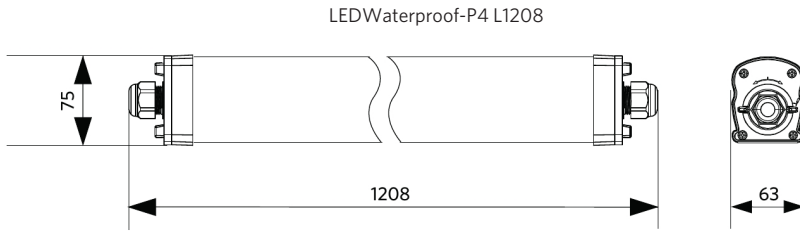

Specificaties

Artikelcode	Artikelomschrijving	Equivalent (W)	Vermogen (W)	Lumen	Efficiëntie (lm/W)	CCT (K)	Interne bedrading (mm ²)	Max. diameter invoerkabel (mm)	Gewicht (kg/st)
Noodversie 3 uur, Statisch									
71100009300	LEDWaterproof-P4 L1208-38W-865-EM3	TL 2x36W	38	5700	150	6500	4x2.5	7-11	2,08

Artikel- en verpakkingsinformatie

Artikel			Doosverpakking			
Artikelcode	Artikelomschrijving	EU HS Code	Afmetingen (mm) (LxBxH)	Brutogewicht (kg)	EAN	st/doos
71100009300	LEDWaterproof-P4 L1208-38W-865-EM3	94051190	1222x70x80	2,26	6931783014905	1

Technische specificaties		Elektrische aansluiting	
Levensduur (L70)	100.000 u	Frequentie	50/60 Hz
Levensduur (L80)	80.000 u	Nom. spanning	220-240 V
Aan-/Uit-cycli	100.000	DC ingangsspanning	Zie catalogusbijlage Aansluitwaarden
Kleurconsistentie (SDCM)	4	Materiaal eigenschappen	
Dimbaarheid	On-Off	Materiaal behuizing	Polycarbonaat
Bundelhoek	120°	UV-bestendig	Ja
Afwerking	Grijs RAL 7035	Materiaal optiek	Polycarbonaat
CRI	> 80	Bevestigingsclips	Roestvaststaal (RVS)
Beschermingsgraad (IP)	IP66	Toepassingscondities	
Slagvastheid	IK08	Bedrijfstemperatuur	-30~+45°C
Beschermingsklasse	II	Gebruikstemperatuur	+25°C
Risicogroep (EN 62471)	RGO	Opslagtemperatuur	-30~+50°C
Voorschakelapparaat inbegrepen	Ja		
Gloeidraadtest	850°C		
Vermogensfactor	≥ 0,9		
Diameter van ingangsdraad	1mm ² - 2.5mm ²		

5 JAAR GARANTIE

Maatschets (mm)

Installatiemogelijkheden

Fotometrische gegevens