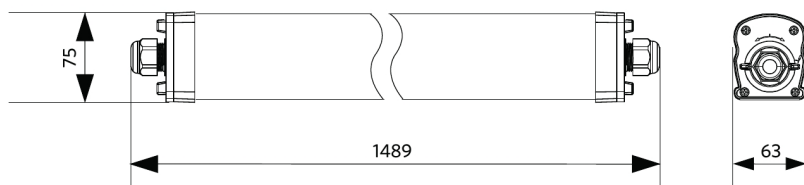

Maatschets (mm)

LEDWaterproof-P4 L1489