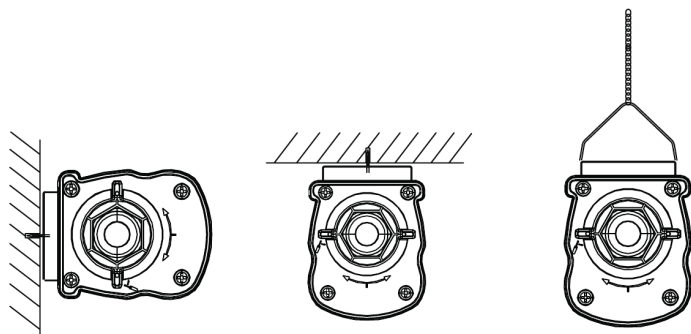

Installatiemogelijkheden