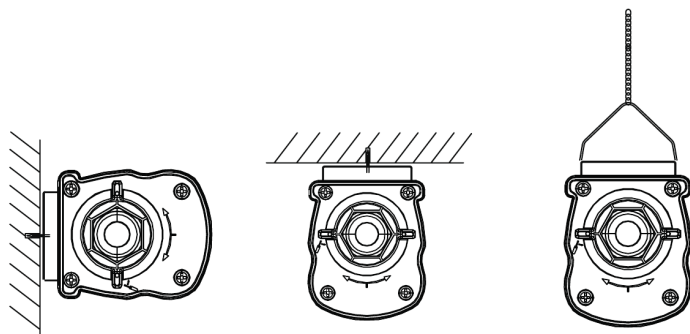

Installatiemogelijkheden