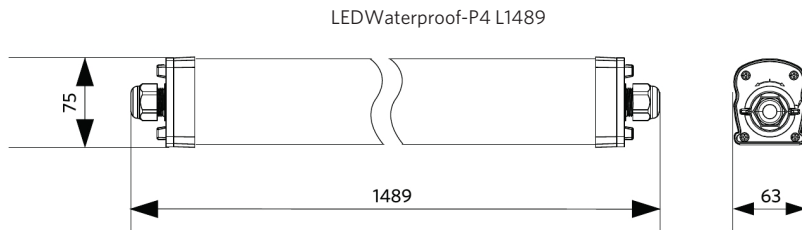

Maatschets (mm)