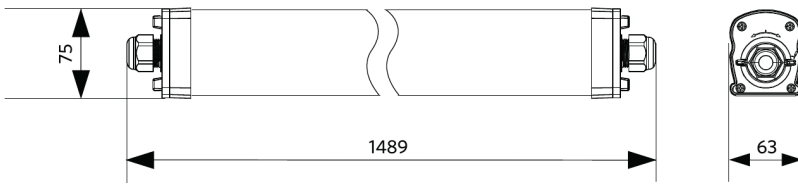

Maatschets (mm)

LEDWaterproof-P4 L1489