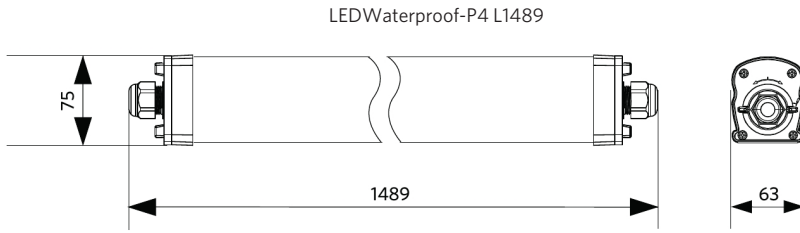

Maatschets (mm)