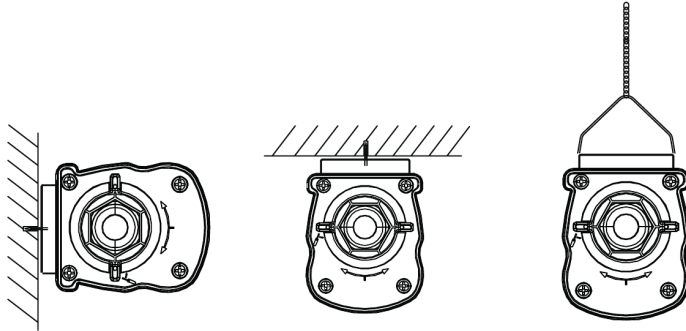

Installatiemogelijkheden