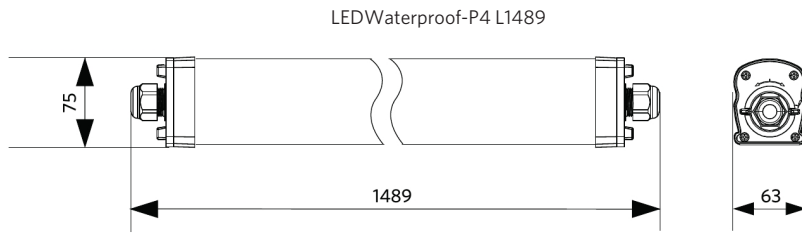

Maatschets (mm)