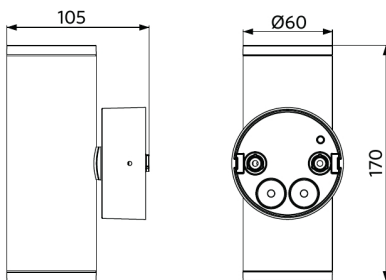

E

F

G

10

kWh/1000h

2019/2015

Maatschets (mm)

LEDWallSpot-E Rd60