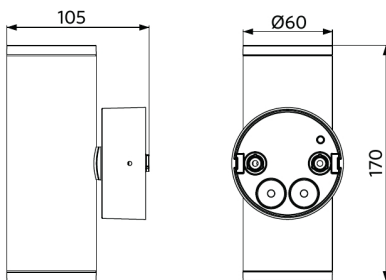

Technische specificaties	
Levensduur (L70)	50.000 u
Levensduur (L80)	30.000 u
Aan-/Uit-cycli	100.000
Kleurconsistentie (SDCM)	4
Dimbaarheid	On-Off
Afwerking	Wit
CRI	> 80
Beschermingsgraad (IP)	IP65
Slagvastheid	IK06
Beschermingsklasse	I
Risicogroep (EN 62471)	RG1
Voorschakelapparaat inbegrepen	Ja
Gloeidraadtest	650°C
Vermogensfactor	≥ 0,9

Elektrische aansluiting	
Frequentie	50/60 Hz
Nom. spanning	220-240 V
DC ingangsspanning	Zie catalogusbijlage Aansluitwaarden

Materiaal eigenschappen	
Materiaal behuizing	Aluminium
Materiaal optiek	Polycarbonaat
Kustlijfbestendig	n/a

Toepassingscondities	
Bedrijfstemperatuur	-30-+45°C
Gebruikstemperatuur	+25°C
Opslagtemperatuur	-30-+60°C

5 JAAR GARANTIE

ENERGY

OPPLE Lighting
71500002900

A
B
C
D
E
F
G

10
kWh/1000h

2019/2015

Maatschets (mm)

LEDWallSpot-E Rd60