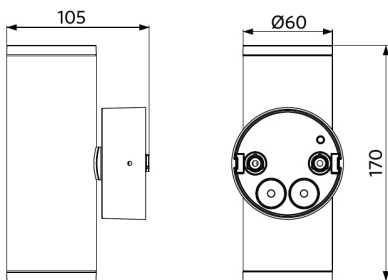

Technische specificaties	
Levensduur (L70)	50.000 u
Levensduur (L80)	30.000 u
Aan-/Uit-cycli	100.000
Kleurconsistentie (SDCM)	4
Dimbaarheid	On-Off
Afwerking	Wit
CRI	> 80
Beschermingsgraad (IP)	IP65
Slagvastheid	IK06
Beschermingsklasse	I
Risicogroep (EN 62471)	RG1
Voorschakelapparaat inbegrepen	Ja
Gloeidraadtest	650°C
Vermogensfactor	≥ 0,9

Elektrische aansluiting	
Frequentie	50/60 Hz
Nom. spanning	220-240 V
DC ingangsspanning	Zie catalogusbijlage Aansluitwaarden

Materiaal eigenschappen	
Materiaal behuizing	Aluminium
Materiaal optiek	Polycarbonaat
Kustlijfbestendig	n/a

Toepassingscondities	
Bedrijfstemperatuur	-30-+45°C
Gebruikstemperatuur	+25°C
Opslagtemperatuur	-30-+60°C

5 JAAR GARANTIE

ENERGY

OPPLE Lighting
715000003100

A
B
C
D
E
F
G

10
kWh/1000h

2019/2015

Maatschets (mm)

LEDWallSpot-E Rd60