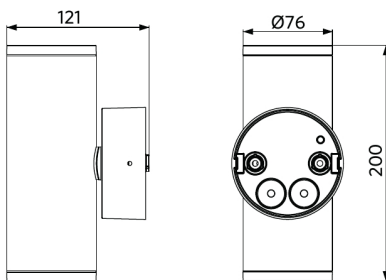

## Artikel- en verpakkingsinformatie

Artikel			Doosverpakking			
Artikelcode	Artikelomschrijving	EU HS Code	Afmetingen (mm) (LxBxH)	Brutogewicht (kg)	EAN	st/doos
715000004000	LEDWallSpot-E Rd76-20W-830-36D-WH	94054239	235x110x145	1,06	6941408886244	1
715000003200	LEDWallSpot-Rd76-Reflector-60D	94059200	75x75x40	0,03	6941408886305	1
715000003300	LEDWallSpot-Rd76-Reflector-15D	94059200	75x75x40	0,03	6941408886312	1

## Maatschets (mm)

LEDWallSpot-E Rd76