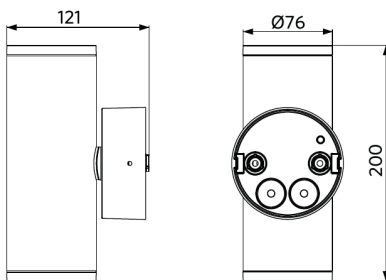

## Artikel- en verpakkingsinformatie

Artikel			Doosverpakking			
Artikelcode	Artikelomschrijving	EU HS Code	Afmetingen (mm) (LxBxH)	Brutogewicht (kg)	EAN	st/doos
715000004100	LEDWallSpot-E Rd76-20W-840-36D-WH	94054239	235x110x145	1,06	6941408886251	1
715000003200	LEDWallSpot-Rd76-Reflector-60D	94059200	75x75x40	0,03	6941408886305	1
715000003300	LEDWallSpot-Rd76-Reflector-15D	94059200	75x75x40	0,03	6941408886312	1

## Maatschets (mm)

LEDWallSpot-E Rd76