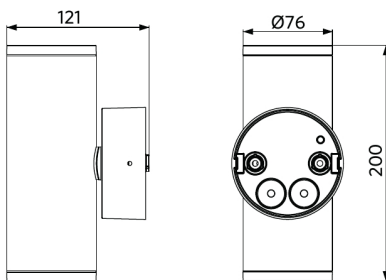

Technische specificaties	
Levensduur (L70)	50.000 u
Levensduur (L80)	30.000 u
Aan-/Uit-cycli	100.000
Kleurconsistentie (SDCM)	4
Dimbaarheid	On-Off
Afwerking	Zwart
CRI	> 80
Beschermingsgraad (IP)	IP65
Slagvastheid	IK06
Beschermingsklasse	I
Risicogroep (EN 62471)	RG1
Voorschakelapparaat inbegrepen	Ja
Gloeidraadtest	650°C
Vermogensfactor	≥ 0,9

Elektrische aansluiting	
Frequentie	50/60 Hz
Nom. spanning	220-240 V
DC ingangsspanning	Zie catalogusbijlage Aansluitwaarden

Materiaal eigenschappen	
Materiaal behuizing	Aluminium
Materiaal optiek	Polycarbonaat
Kustlijnbestendig	n/a

Toepassingscondities	
Bedrijfstemperatuur	-30-+45°C
Gebruikstemperatuur	+25°C
Opslagtemperatuur	-30-+60°C

5 JAAR GARANTIE

ENERGY

OPPLE Lighting
715000004200

20
kWh/1000h

2019/2015

Maatschets (mm)

LEDWallSpot-E Rd76