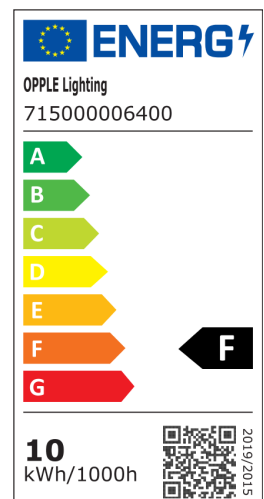

Toepassingscondities

Bedrijfstemperatuur	-20-+45°C
Gebruikstemperatuur	+25°C
Opslagtemperatuur	-20-+60°C