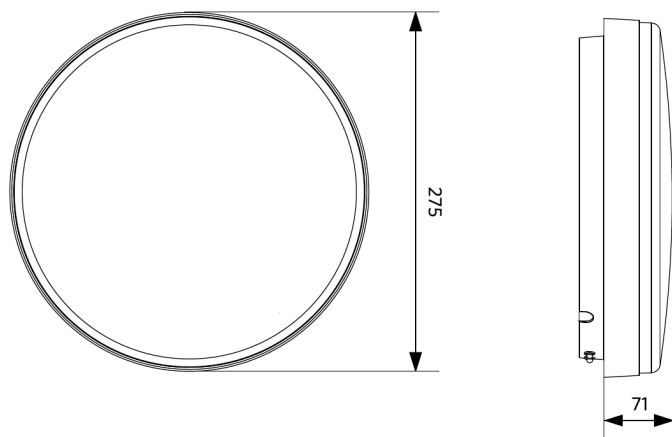

Maatschets (mm)

LEDWall-Mounted-E2 Rd275