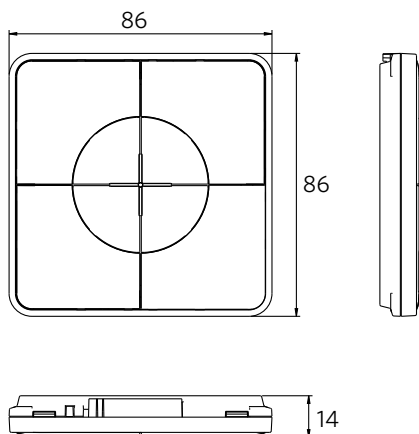

Maatschets (mm)

821009000200 - LEDSmart-BLE2-Switch

Montage is mogelijk via meegeleverde schroeven, via meegeleverde montagerstrip of direct op wandcontactdoos.