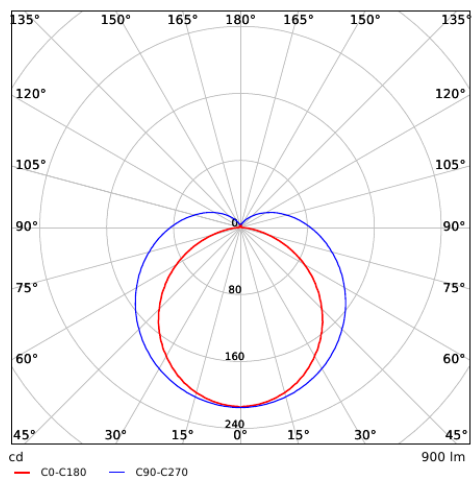

Dane fotometryczne