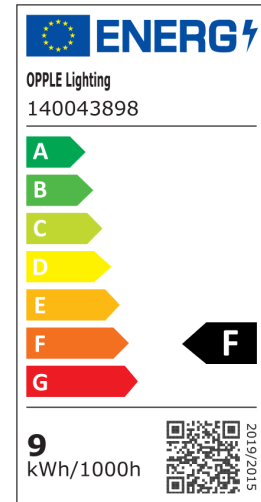

Parametry techniczne		Zasilanie elektryczne	
Trwałość (L70)	40 000 h	Częstotliwość	50/60 Hz
Trwałość (L80)	30 000 h	Napięcie AC	220-240 V
Liczba cykli włączania i wyłączania	100 000	DC input voltage	Nie
Sciemnianie	On-Off	Długość kabla 230V	1.5 m
Kąt świecenia	140	Długość kabla podłączenie 230V	0.3 m
Kolor wykończenia	Biały	Wykonanie	
CRI	> 80	Obudowa	Poliwęglan
IP	IP20	Warunki użytkowania	
Klasa ochrony	II	Zakres temperatur pracy	-20-+40°C
Grupa ryzyka (EN 62471)	RG0	Temperatura użytkowania	+25°C
W tym zasilanie (tak / nie)	Tak	Temperatura składowania	-25-+50°C
PF	≥ 0,9		

5 LAT GWARANCJI