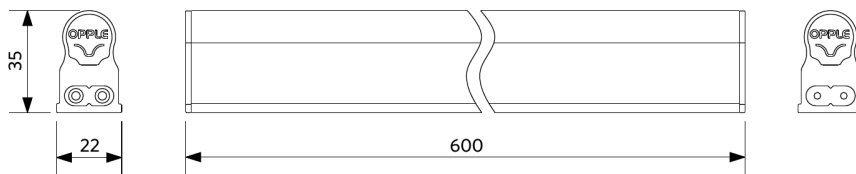

Rysunki techniczne (mm)

LED E T5 batten 600
LED P T5 batten 600