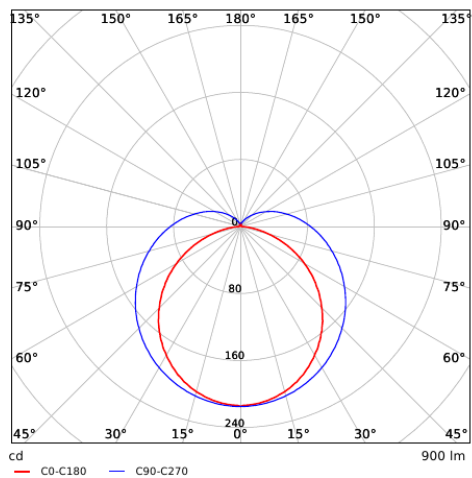

Dane fotometryczne