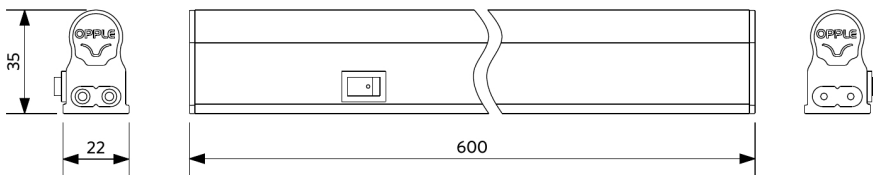

Parametry techniczne	
Trwałość (L70)	40 000 h
Trwałość (L80)	30 000 h
Liczba cykli włączania i wyłączenia	100 000
Sciemnianie	On-Off
Kąt świecenia	140
Kolor wykończenia	Biały
CRI	> 80
IP	IP20
Klasa ochrony	II
Grupa ryzyka (EN 62471)	RG0
W tym zasilanie (tak / nie)	Tak
PF	≥ 0,9

Zasilanie elektryczne	
Częstotliwość	50/60 Hz
Napięcie AC	220-240 V
DC input voltage	Nie
Długość kabla 230V	1.5 m
Długość kabla podłączenie 230V	0.3 m

Wykonanie	
Obudowa	Poliwęglan

Warunki użytkowania	
Zakres temperatur pracy	-20-+40°C
Temperatura użytkowania	+25°C
Temperatura składowania	-25-+50°C

5 LAT GWARANCJI

ENERGY

OPPLE Lighting
140043903

A
B
C
D
E
F
G

F

9 kWh/1000h

2019/2015

Rysunki techniczne (mm)

LED E T5 batten 600