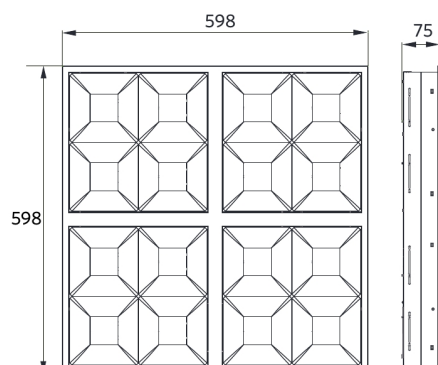

Parametry techniczne	
Trwałość (L70)	70 000 h
Trwałość (L80)	50 000 h
Liczba cykli włączania i wyłączania	100 000
Spójność kolorów (SDCM)	3
Sciemnianie	DALI
Kąt świecenia	90°
Kolor wykończenia	Biały RAL9003
CRI	> 80
UGR	≤ 16
IP	IP20
IK	IK02
Klasa ochrony	I
Grupa ryzyka (EN 62471)	RG0
W tym zasilanie (tak / nie)	Tak
Próba rozżarzoną drutem	650°C
PF	≥ 0,9

Zasilanie elektryczne	
Częstotliwość	50/60 Hz
Napięcie AC	220-240 V
DC input voltage	Patrz załącznik do katalogu Dostępne wersje połączeń

Wykonanie	
Obudowa	Stal powlekana
Optyka	Poliwęglan

Warunki użytkowania	
Zakres temperatur pracy	-10-+40°C
Temperatura użytkowania	+25°C
Temperatura składowania	-25-+50°C

5 LAT GWARANCJI

ENERGY

OPPLE Lighting
140046181

A
B
C
D
E
F
G

D

33
kWh/1000h

2019/2015

Rysunki techniczne (mm)

LEDPanelRc-G Sq598