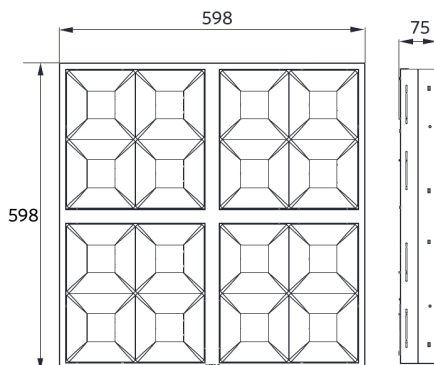

Parametry techniczne	
Trwałość (L70)	70 000 h
Trwałość (L80)	50 000 h
Liczba cykli włączania i wyłączania	100 000
Spójność kolorów (SDCM)	3
Sciemnianie	DALI
Kąt świecenia	90°
Kolor wykończenia	Biały RAL9003
CRI	> 80
UGR	≤ 16
IP	IP20
IK	IK02
Klasa ochrony	I
Grupa ryzyka (EN 62471)	RG0
W tym zasilanie (tak / nie)	Tak
Próba rozżarzoną drutem	650°C
PF	≥ 0,9

Zasilanie elektryczne	
Częstotliwość	50/60 Hz
Napięcie AC	220-240 V
DC input voltage	Patrz załącznik do katalogu Dostępne wersje połączeń

Wykonanie	
Obudowa	Stal powlekana
Optyka	Poliwęglan

Warunki użytkowania	
Zakres temperatur pracy	-10-+40°C
Temperatura użytkowania	+25°C
Temperatura składowania	-25-+50°C

5 LAT GWARANCJI

ENERGY

OPPLE Lighting
140046182

A
B
C
D
E
F
G

D

33
kWh/1000h

2019/2015

Rysunki techniczne (mm)

LEDPanelRc-G Sq598