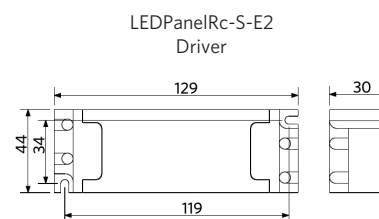

Rysunki techniczne (mm)