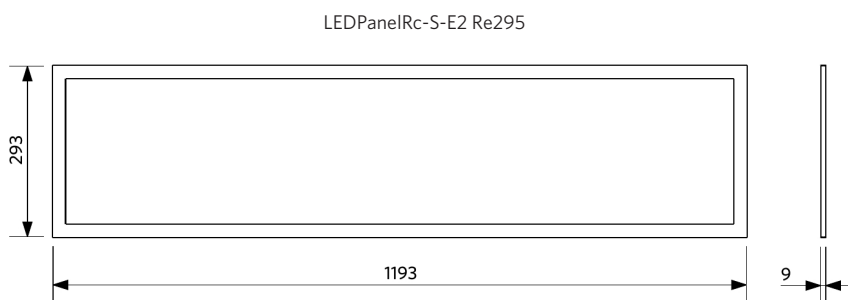

Rysunki techniczne (mm)