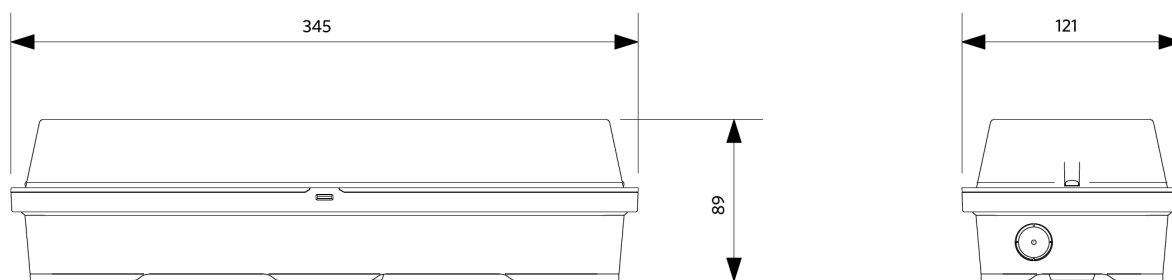

Rysunki techniczne (mm)

LEDPorch-E Re120