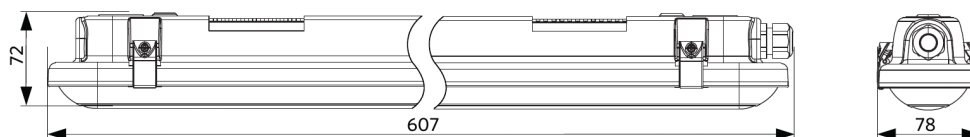

Parametry techniczne	
Trwałość (L70)	70 000 h
Trwałość (L80)	50 000 h
Liczba cykli włączania i wyłączania	100 000
Spójność kolorów (SDCM)	4
Sciemnianie	On-Off
Typ czujnika	Brak czujnika
Technologia czujnika	Brak czujnika
Kąt świecenia	120°
Kolor wykończenia	Szary RAL 7035
CRI	> 80
IP	IP66
IK	IK08
Klasa ochrony	I
Grupa ryzyka (EN 62471)	RG1
W tym zasilanie (tak / nie)	Tak
Próba rozżarzoną drutem	850°C
PF	≥ 0,9
Średnica przewodu wejściowego	1mm² - 2.5mm²
Przewody wewnętrzne (mm²)	3x2.5
Maks. średnica kabla wejściowego (mm)	5-11 mm

Zasilanie elektryczne	
Częstotliwość	50/60 Hz
Napięcie AC	220-240 V
DC input voltage	Patrz załącznik do katalogu Dostępne wersje połączeń

Wykonanie	
Obudowa	Poliwęglan
UV resistant	Tak
Optyka	Poliwęglan
Klamry mocujące	Stal nierdzewna

Warunki użytkowania	
Zakres temperatur pracy	-20~+45°C
Temperatura użytkowania	+25°C
Temperatura składowania	-30~+60°C

5 LAT GWARANCJI

Rysunki techniczne (mm)

LEDWP-CLA-P2 L600