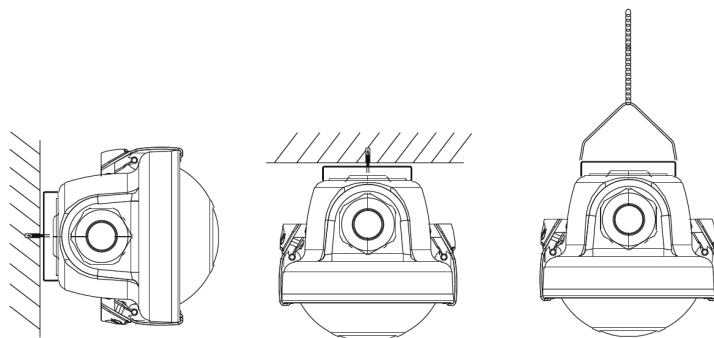

Możliwości instalacji