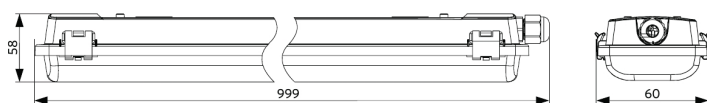

Rysunki techniczne (mm)

LEDWaterproof-CLA Housing L600-T8-1x