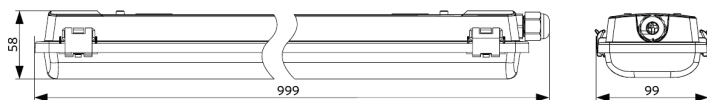

Rysunki techniczne (mm)

LEDWaterproof-CLA Housing L600-T8-2x