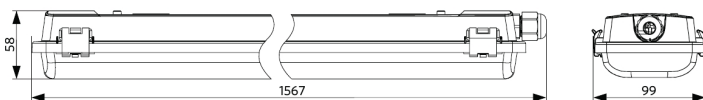

Rysunki techniczne (mm)

LEDWaterproof-CLA Housing L1500-T8-2x