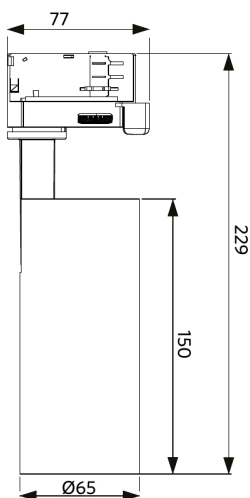

Akcesoria

550098001000
LEDSpot3C-C-P R65-Reflector-24D

599007083000
LEDSpot3C-C-P R65-Honeycomb

Wymiary i pakowanie

Produkty			Opakowanie			
Kod produktu	Opis produktu	EU HS Code	Wymiary (mm)	Waga brutto (kg)	EAN	ilość sztuk w opakowaniu
541001069000	LEDSpot3C-C-P 10W-Dim-930-36D-WH	94051190	280x100x120	0,63	6941408832753	1
550098001000	LEDSpot3C-C-P R65-Reflector-24D	94059200	75x75x40	0,01	6941408832869	1
599007083000	LEDSpot3C-C-P R65-Honeycomb	94059200	62x62x10	0,16	6941408896700	1
821017001200	LEDSmart-BLE2-Relay-250W-DIM	94059200	90x40x30	0,08	6941408898469	1
821017003600	LEDSmart-BLE2-Relay-250W-DIM	94059200	90x40x30	0,09	6931783007594	1

Warunki użytkowania	
Zakres temperatur pracy	-10-+40°C
Temperatura użytkowania	+25°C
Temperatura składowania	-25-+50°C

OPPLE Lighting
541001069000

A	▶
B	▶
C	▶
D	▶
E	▶
F	▶
G	▶

F

12
kWh/1000h

2019/2015

Rysunki techniczne (mm)

LEDspot3C-C-P 10W-Dim

Dane fotometryczne