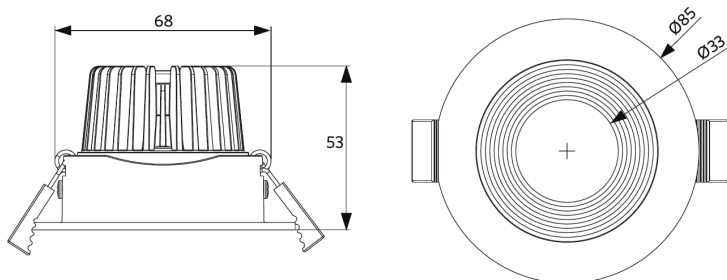

Parametry techniczne	
Trwałość (L70)	50 000 h
Trwałość (L80)	30 000 h
Liczba cykli włączania i wyłączenia	100 000
Spójność kolorów (SDCM)	4
Sciemnianie	Triac
Kąt świecenia	30°
Max. kąt pochylenia	25°
Kolor wykończenia	Biały matowy
CRI	> 80
IP	IP44
IK	IK02
Klasa ochrony	II
Grupa ryzyka (EN 62471)	RG0
W tym zasilanie (tak / nie)	Tak
Próba rozżarzonego drutem	750°C
PF	≥ 0,9

Zasilanie elektryczne	
Częstotliwość	50/60 Hz
Napięcie AC	220-240 V
DC input voltage	Patrz załącznik do katalogu Dostępne wersje połączeń
Długość kabla 230V	0.3 m

Wykonanie	
Obudowa	Aluminium
Optyka	Poliwęglan

Warunki użytkowania	
Zakres temperatur pracy	-10-+45°C
Temperatura użytkowania	+25°C
Temperatura składowania	-25-+50°C

ENERGY

OPPLE Lighting
541003207100

A
B
C
D
E
F
G

F

5 kWh/1000h

2019/2015

Rysunki techniczne (mm)

LEDspotRA-Ava-E2