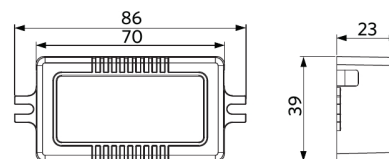

LEDspotRA-Ava-E2 Driver