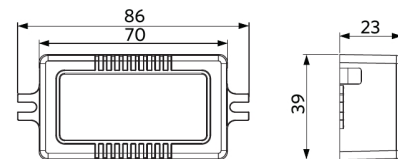

LEDspotRA-Ava-E2 Driver