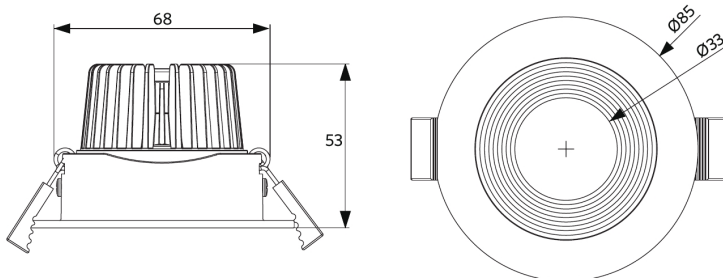

Parametry techniczne	
Trwałość (L70)	50 000 h
Trwałość (L80)	30 000 h
Liczba cykli włączania i wyłączenia	100 000
Spójność kolorów (SDCM)	4
Sciemnianie	Triac
Kąt świecenia	30°
Max. kąt pochylenia	25°
Kolor wykończenia	Szczotkowane aluminium
CRI	> 80
IP	IP44
IK	IK02
Klasa ochrony	II
Grupa ryzyka (EN 62471)	RG0
W tym zasilanie (tak / nie)	Tak
Próba rozżarzoną drutem	750°C
PF	≥ 0,9

Zasilanie elektryczne	
Częstotliwość	50/60 Hz
Napięcie AC	220-240 V
DC input voltage	Patrz załącznik do katalogu Dostępne wersje połączeń
Długość kabla 230V	0.3 m

Wykonanie	
Obudowa	Aluminium
Optyka	Poliwęglan

Warunki użytkowania	
Zakres temperatur pracy	-10-+45°C
Temperatura użytkowania	+25°C
Temperatura składowania	-25-+50°C

ENERGY

OPPLE Lighting
541003207700

A
B
C
D
E
F
G

7 kWh/1000h

2019/2015

Rysunki techniczne (mm)

LEDspotRA-Ava-E2