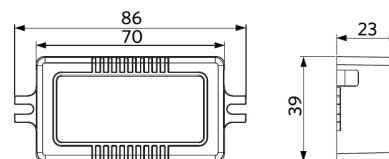

LEDspotRA-Ava-E2
Driver