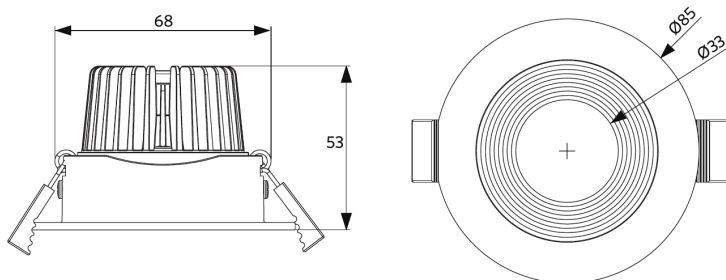

Parametry techniczne	
Trwałość (L70)	50 000 h
Trwałość (L80)	30 000 h
Liczba cykli włączania i wyłączenia	100 000
Spójność kolorów (SDCM)	4
Sciemnianie	Triac
Kąt świecenia	30°
Max. kąt pochylenia	25°
Kolor wykończenia	Czarny
CRI	> 80
IP	IP44
IK	IK02
Klasa ochrony	II
Grupa ryzyka (EN 62471)	RG0
W tym zasilanie (tak / nie)	Tak
Próba rozżarzonego drutem	750°C
PF	≥ 0,9

Zasilanie elektryczne	
Częstotliwość	50/60 Hz
Napięcie AC	220-240 V
DC input voltage	Patrz załącznik do katalogu Dostępne wersje połączeń
Długość kabla 230V	0.3 m

Wykonanie	
Obudowa	Aluminium
Optyka	Poliwęglan

Warunki użytkowania	
Zakres temperatur pracy	-10-+45°C
Temperatura użytkowania	+25°C
Temperatura składowania	-25-+50°C

OPPLE Lighting
541003538400

A
B
C
D
E
F
G

7
kWh/1000h

2019/2015

Rysunki techniczne (mm)

LEDspotRA-Ava-E2