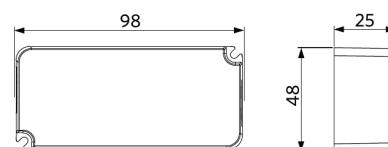

Akcesoria

542098030700
Junction-Box-WH

821017003600
LEDSmart-BLE2-Relay-250W-DIM

Wymiary i pakowanie

Produkty			Opakowanie			
Kod produktu	Opis produktu	EU HS Code	Wymiary (mm)	Waga brutto (kg)	EAN	ilość sztuk w opakowaniu
541003589300	LEDSpotRA-Chiara-E 9W-DIM-930-36D-WH	94051190	110x125x62	0,12	6941497788009	1
542098030700	Junction-Box-WH	85369010	43x103.4x26	0,06	6941408868684	1
821017003600	LEDSmart-BLE2-Relay-250W-DIM	94059200	90x40x30	0,09	6931783007594	1

Rysunki techniczne (mm)

LEDSpotRA-Chiara-E

LEDSpotRA-Chiara-E
Driver Dim

Dane fotometryczne

Średnice otworów do montażu (mm)

LEDSpotRA-Chiara-E
Ø68-74