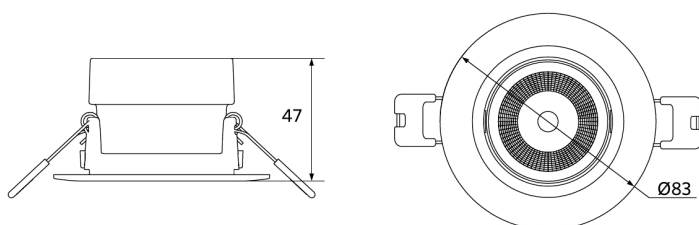

Oprawa Spot Chiara

- Wpuszczana oprawa punktowa LED z 25° kątem wychylenia
- Jednolita wiązka światła dzięki nowo zaprojektowanemu reflektorowi z mikro- odbłyśnikami
- Światło pozbawione cieni zapewnia profesjonalne oświetlenie akcentowe
- Uniwersalny otwór montażowy 68 mm
- IP44 po stronie emitującej światło

Dostępne wersje

Kod produktu	Opis produktu	Odpowiednik (W)	Moc (W)	Strumień świetlny (lm)	Skuteczność świetlna (lm/W)	Temperatura barwowa (K)	CRI	Waga (kg/szt.)
541003589300	LEDSpotRA-Chiara-E 9W-DIM-930-36D-WH	Halogen 50W	9	675	75	3000	> 90	0,12

Rysunki techniczne (mm)

LEDSpotRA-Chiara-E

LEDSpotRA-Chiara-E
Driver Dim

Dane fotometryczne

Średnice otworów do montażu (mm)

LEDSpotRA-Chiara-E
Ø68-74