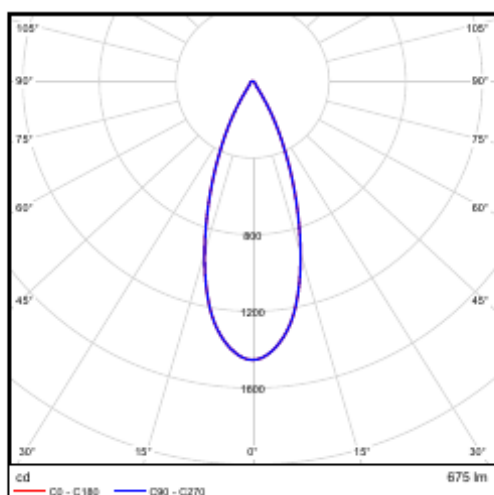

Dostępne wersje

Kod produktu	Opis produktu	Odpowiednik (W)	Moc (W)	Strumień świetlny (lm)	Skuteczność świetlna (lm/W)	Temperatura barwowa (K)	CRI	Waga (kg/szt.)
541003589300	LEDSpotRA-Chiara-E 9W-DIM-930-36D-WH	Halogen 50W	9	675	75	3000	> 90	0,12

Rysunki techniczne (mm)

LEDSpotRA-Chiara-E

LEDSpotRA-Chiara-E
Driver Dim

Dane fotometryczne

Średnice otworów do montażu (mm)

LEDSpotRA-Chiara-E
Ø68-74