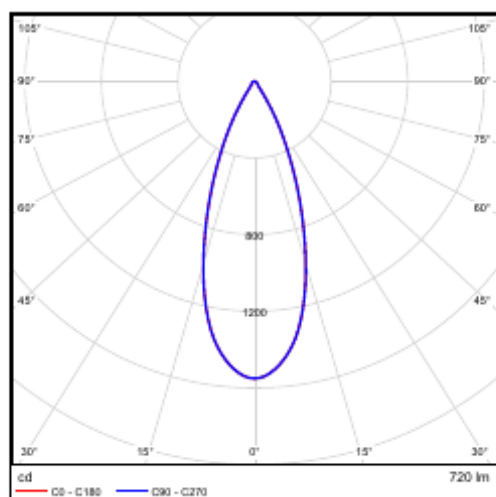

Dostępne wersje

Kod produktu	Opis produktu	Odpowiednik (W)	Moc (W)	Strumień świetlny (lm)	Skuteczność świetlna (lm/W)	Temperatura barwowa (K)	CRI	Waga (kg/szt.)
541003589400	LEDSpotRA-Chiara-E 9W-DIM-940-36D-AL	Halogen 50W	9	720	80	4000	> 90	0,12

Rysunki techniczne (mm)

LEDSpotRA-Chiara-E

LEDSpotRA-Chiara-E
Driver Dim

Dane fotometryczne

Średnice otworów do montażu (mm)

LEDSpotRA-Chiara-E
Ø68-74