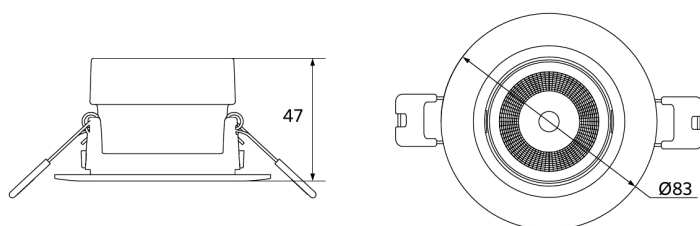

Oprawa Spot Chiara

- Wpuszczana oprawa punktowa LED z 25° kątem wychylenia
- Jednolita wiązka światła dzięki nowo zaprojektowanemu reflektorowi z mikro- odbłyśnikami
- Światło pozbawione cieni zapewnia profesjonalne oświetlenie akcentowe
- Uniwersalny otwór montażowy 68 mm
- IP44 po stronie emitującej światło

Dostępne wersje

Kod produktu	Opis produktu	Odpowiednik (W)	Moc (W)	Strumień świetlny (lm)	Skuteczność świetlna (lm/W)	Temperatura barwowa (K)	CRI	Waga (kg/szt.)
541003589400	LEDSpotRA-Chiara-E 9W-DIM-940-36D-AL	Halogen 50W	9	720	80	4000	> 90	0,12

Rysunki techniczne (mm)

LEDSpotRA-Chiara-E

LEDSpotRA-Chiara-E
Driver Dim

Dane fotometryczne

Średnice otworów do montażu (mm)

LEDSpotRA-Chiara-E
Ø68-74