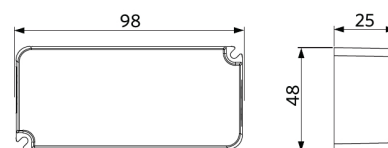

Akcesoria

542098030700
Junction-Box-WH

821017003600
LEDSmart-BLE2-Relay-250W-DIM

Wymiary i pakowanie

Produkty			Opakowanie			
Kod produktu	Opis produktu	EU HS Code	Wymiary (mm)	Waga brutto (kg)	EAN	ilość sztuk w opakowaniu
541003589400	LEDSpotRA-Chiara-E 9W-DIM-940-36D-AL	94051190	110x125x62	0,12	6941497788016	1
542098030700	Junction-Box-WH	85369010	43x103.4x26	0,06	6941408868684	1
821017003600	LEDSmart-BLE2-Relay-250W-DIM	94059200	90x40x30	0,09	6931783007594	1

Rysunki techniczne (mm)

LEDSpotRA-Chiara-E

LEDSpotRA-Chiara-E
Driver Dim

Dane fotometryczne

Średnice otworów do montażu (mm)

LEDSpotRA-Chiara-E
Ø68-74