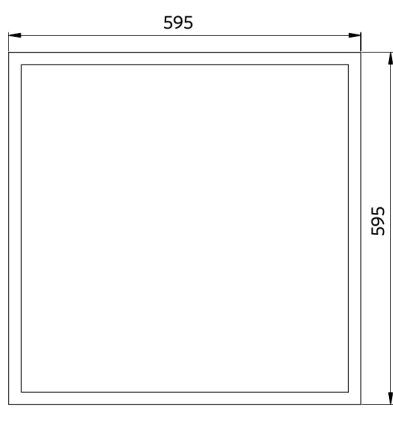

Parametry techniczne

Trwałość (L70)	60 000 h
Trwałość (L80)	50 000 h
Liczba cykli włączania i wyłączania	100 000
Spójność kolorów (SDCM)	3
Sciemnianie	DALI2
Kolor wykończenia	Biały RAL9003
CRI	> 80
IP	IP20
IK	IK03
Klasa ochrony	II
Grupa ryzyka (EN 62471)	RG0
W tym zasilanie (tak / nie)	Tak
Próba rozżarzoną drutem	650°C
PF	≥ 0,9

Zasilanie elektryczne

Częstotliwość	50/60 Hz
Napięcie AC	220-240 V
DC input voltage	Patrz załącznik do katalogu Dostępne wersje połączeń
Długość kabla 230V	1 m

Wykonanie

Obudowa	Aluminium
Optyka	Polistyren (PS)
Wykonanie pokrywy	Polistyren (PS)

Warunki użytkowania

Zakres temperatur pracy	-10-+45°C
Temperatura użytkowania	+25°C
Temperatura składowania	-25-+50°C

5 LAT GWARANCJI

Rysunki techniczne (mm)

LEDPanelS-E4 Sq595-32W