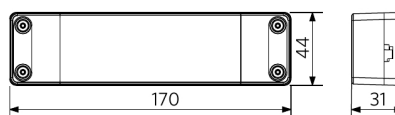

LEDPanelS-E4
Driver On/Off