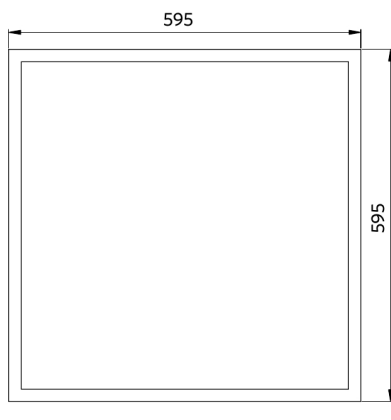

Parametry techniczne

Trwałość (L70)	60 000 h
Trwałość (L80)	50 000 h
Liczba cykli włączania i wyłączania	100 000
Spójność kolorów (SDCM)	3
Sciemnianie	DALI2
Kolor wykończenia	Biały RAL9003
CRI	> 80
IP	IP20
IK	IK03
Klasa ochrony	II
Grupa ryzyka (EN 62471)	RG0
W tym zasilanie (tak / nie)	Tak
Próba rozżarzoną drutem	650°C
PF	≥ 0,9

Zasilanie elektryczne

Częstotliwość	50/60 Hz
Napięcie AC	220-240 V
DC input voltage	Patrz załącznik do katalogu Dostępne wersje połączeń
Długość kabla 230V	1 m

Wykonanie

Obudowa	Aluminium
Optyka	Polistyren (PS)
Wykonanie pokrywy	Polistyren (PS)

Warunki użytkowania

Zakres temperatur pracy	-10-+45°C
Temperatura użytkowania	+25°C
Temperatura składowania	-25-+50°C

5 LAT GWARANCJI

Rysunki techniczne (mm)

LEDPanelS-E4 Sq595-32W