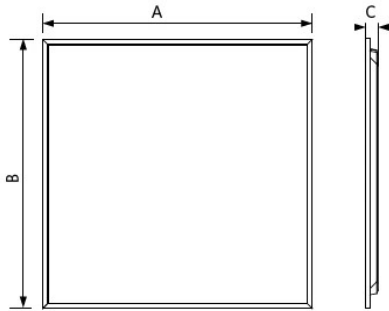

Rysunki techniczne (mm)

	A	B	C
On/Off	160	56	24
Dim	180	51	31

	A	B	C
Re295	1195	295	25

	A	B	C
Sq595	595	595	25
Sq622	620	620	25

Dane fotometryczne