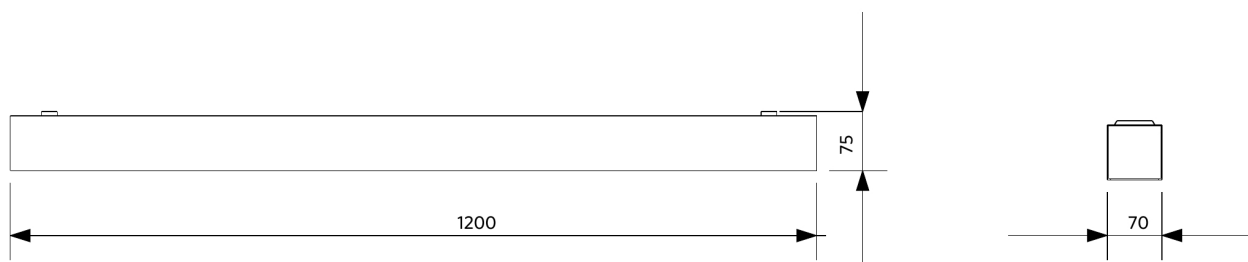

Parametry techniczne	
Trwałość (L70)	70 000 h
Trwałość (L80)	50 000 h
Liczba cykli włączania i wyłączenia	100 000
Sciemnianie	BLE2
Kąt świecenia	70°
Kolor wykończenia	Aluminium
CRI	> 80
IP	IP20
IK	IK02
Klasa ochrony	I
Grupa ryzyka (EN 62471)	RG0
W tym zasilanie (tak / nie)	Tak
Próba rozżarzonego drutem	650°C
PF	≥ 0,9

Zasilanie elektryczne	
Częstotliwość	50/60 Hz
Napięcie AC	220-240 V
DC input voltage	Patrz załącznik do katalogu Dostępne wersje połączeń

Wykonanie	
Obudowa	Aluminium
Optyka	Poliwęglan

Warunki użytkowania	
Zakres temperatur pracy	-10-+45°C
Temperatura użytkowania	+25°C
Temperatura składowania	-25-+50°C

5 LAT GWARANCJI

ENERGY

OPPLE Lighting
542003131500

15
kWh/1000h

2019/2015

Rysunki techniczne (mm)

LEDLima L12