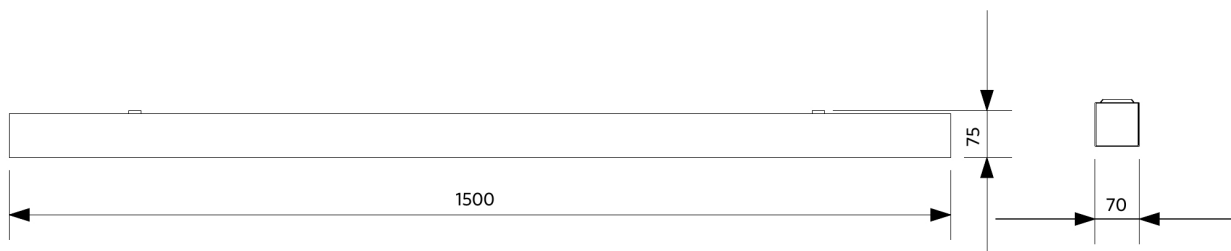

Parametry techniczne	
Trwałość (L70)	70 000 h
Trwałość (L80)	50 000 h
Liczba cykli włączania i wyłączenia	100 000
Sciemnianie	BLE2
Kąt świecenia	70°
Kolor wykończenia	Aluminium
CRI	> 80
IP	IP20
IK	IK02
Klasa ochrony	I
Grupa ryzyka (EN 62471)	RG0
W tym zasilanie (tak / nie)	Tak
Próba rozżarzonego drutem	650°C
PF	≥ 0,9

Zasilanie elektryczne	
Częstotliwość	50/60 Hz
Napięcie AC	220-240 V
DC input voltage	Patrz załącznik do katalogu Dostępne wersje połączeń

Wykonanie	
Obudowa	Aluminium
Optyka	Poliwęglan

Warunki użytkowania	
Zakres temperatur pracy	-10-+45°C
Temperatura użytkowania	+25°C
Temperatura składowania	-25-+50°C

ENERGY
OPPLE Lighting
542003131700

A
B
C
D
E
F
G

18
kWh/1000h

2019/2015

Rysunki techniczne (mm)

LEDLima L15