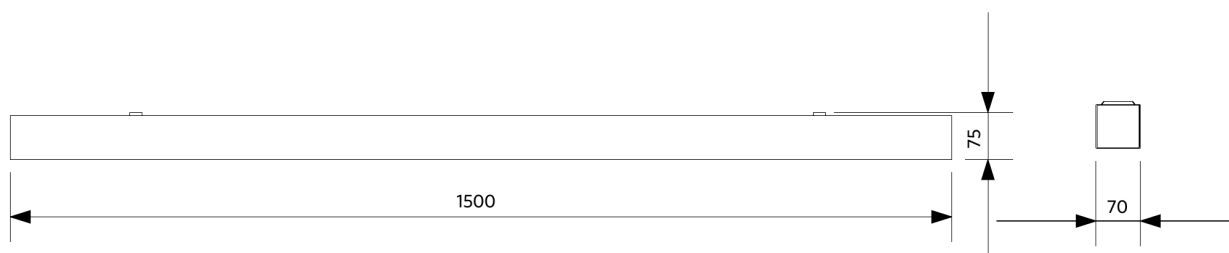

Parametry techniczne	
Trwałość (L70)	70 000 h
Trwałość (L80)	50 000 h
Liczba cykli włączania i wyłączenia	100 000
Sciemnianie	BLE2
Kąt świecenia	70°
Kolor wykończenia	Aluminium
CRI	> 80
IP	IP20
IK	IK02
Klasa ochrony	I
Grupa ryzyka (EN 62471)	RG0
W tym zasilanie (tak / nie)	Tak
Próba rozżarzonego drutem	650°C
PF	≥ 0,9

Zasilanie elektryczne	
Częstotliwość	50/60 Hz
Napięcie AC	220-240 V
DC input voltage	Patrz załącznik do katalogu Dostępne wersje połączeń

Wykonanie	
Obudowa	Aluminium
Optyka	Poliwęglan

Warunki użytkowania	
Zakres temperatur pracy	-10-+45°C
Temperatura użytkowania	+25°C
Temperatura składowania	-25-+50°C

ENERGY

OPPLE Lighting
542003132100

36
kWh/1000h

2019/2015

Rysunki techniczne (mm)

LEDLima L15